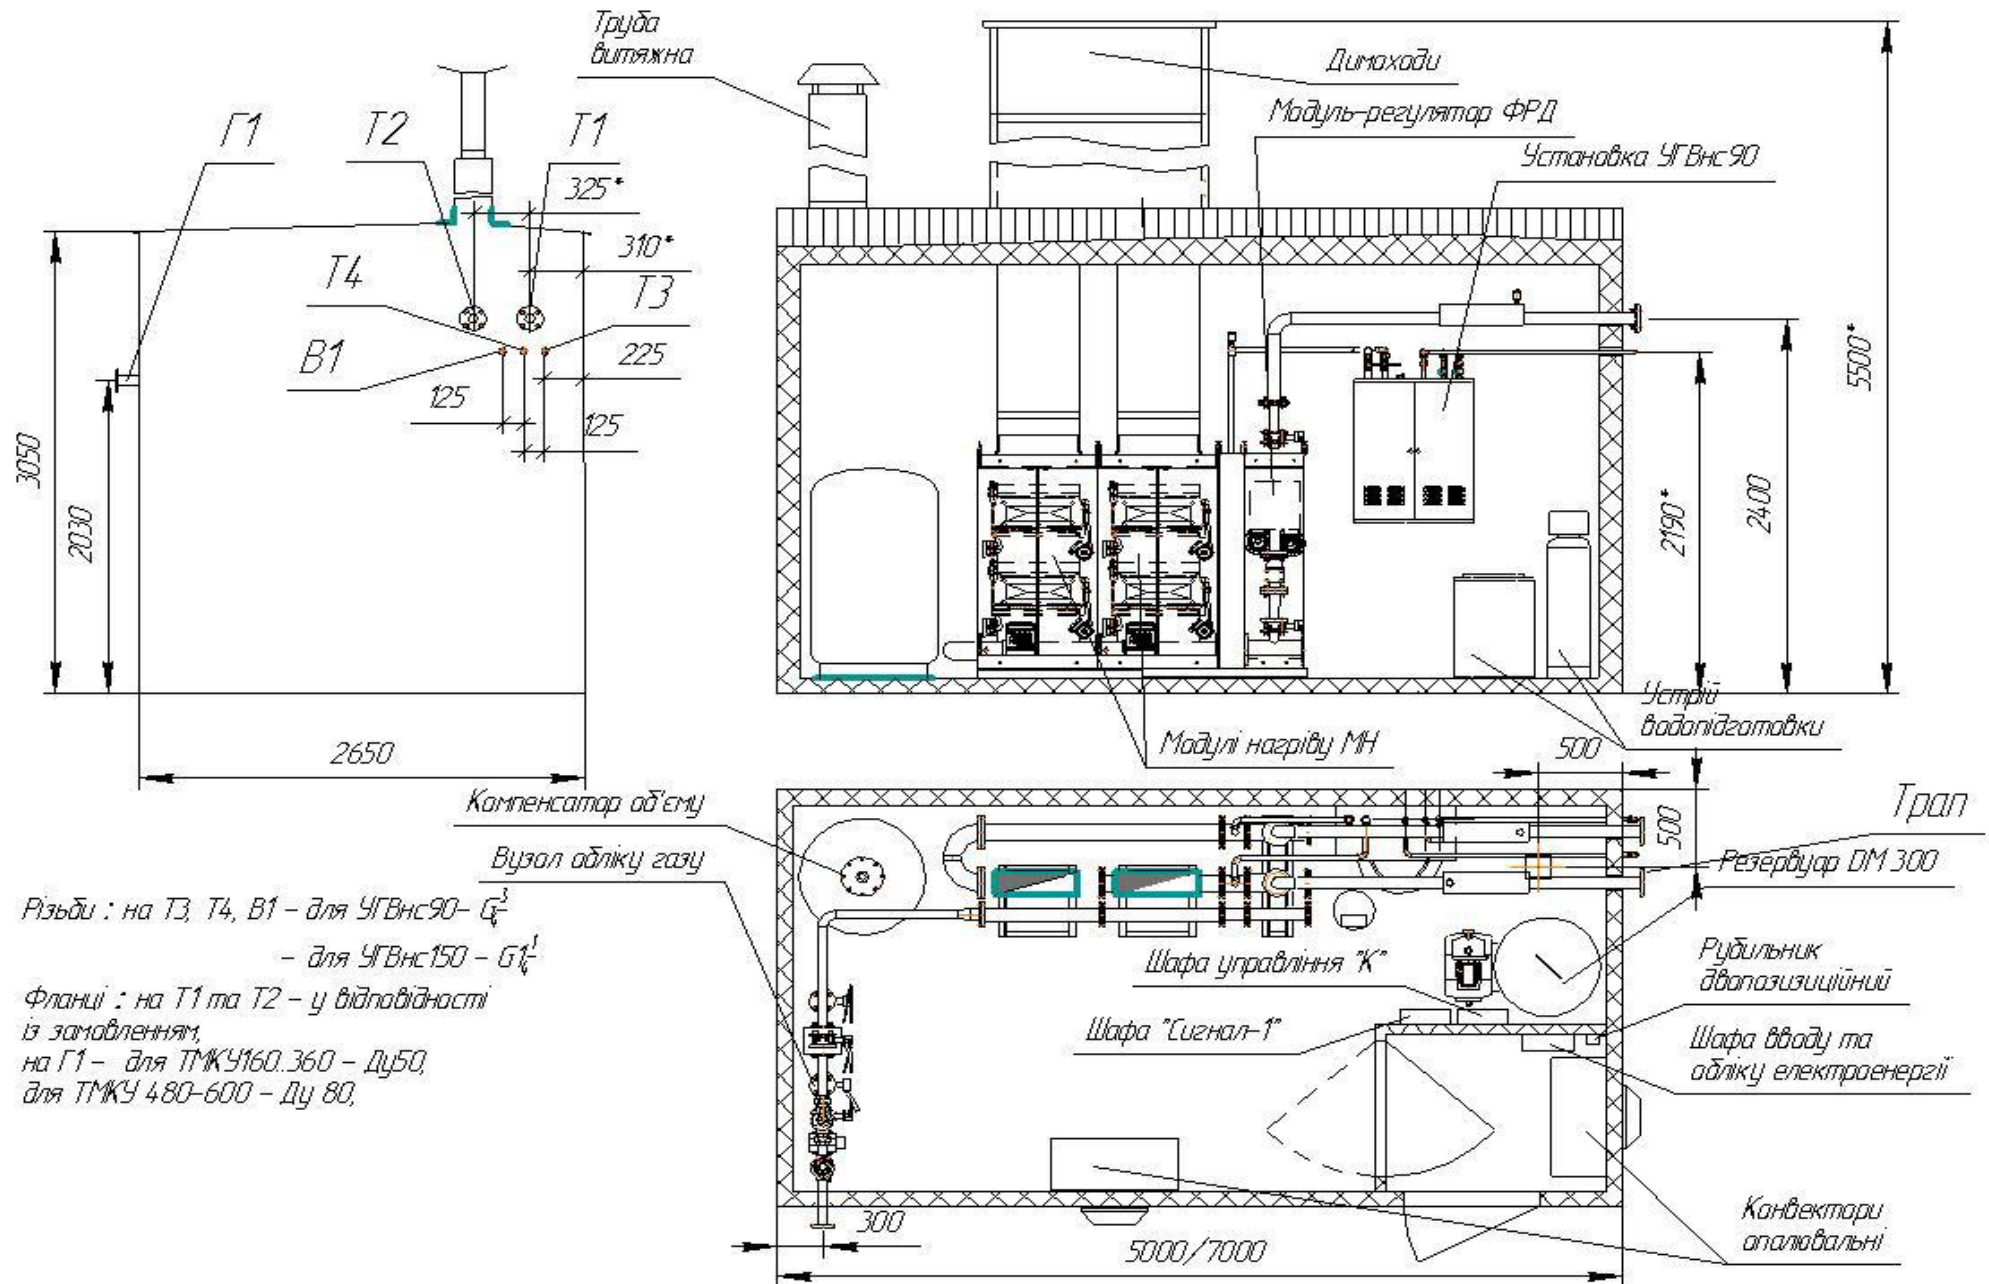

## Габаритно-приєднувальні розміри типової установки ТМКУ з модулем приготування гарячої води МГВ

\*Примітка: Наявність вузлу обліку газу обговорюється під час замовлення. Вузол обліку газу виготовляється з можливістю підключення коректору, але коректором не комплектується

## Габаритно-приседувальні розміри типової установки ТМКУ з вузлом приготування гарячої води УГВнс.

Довжина змінюється в залежності від кількості модулів.

\*Примітка: Наявність вузлу обліку газу обговорюється під час замовлення. Вузол обліку газу виготовляється з можливістю підключення коректору, але коректором не комплектується