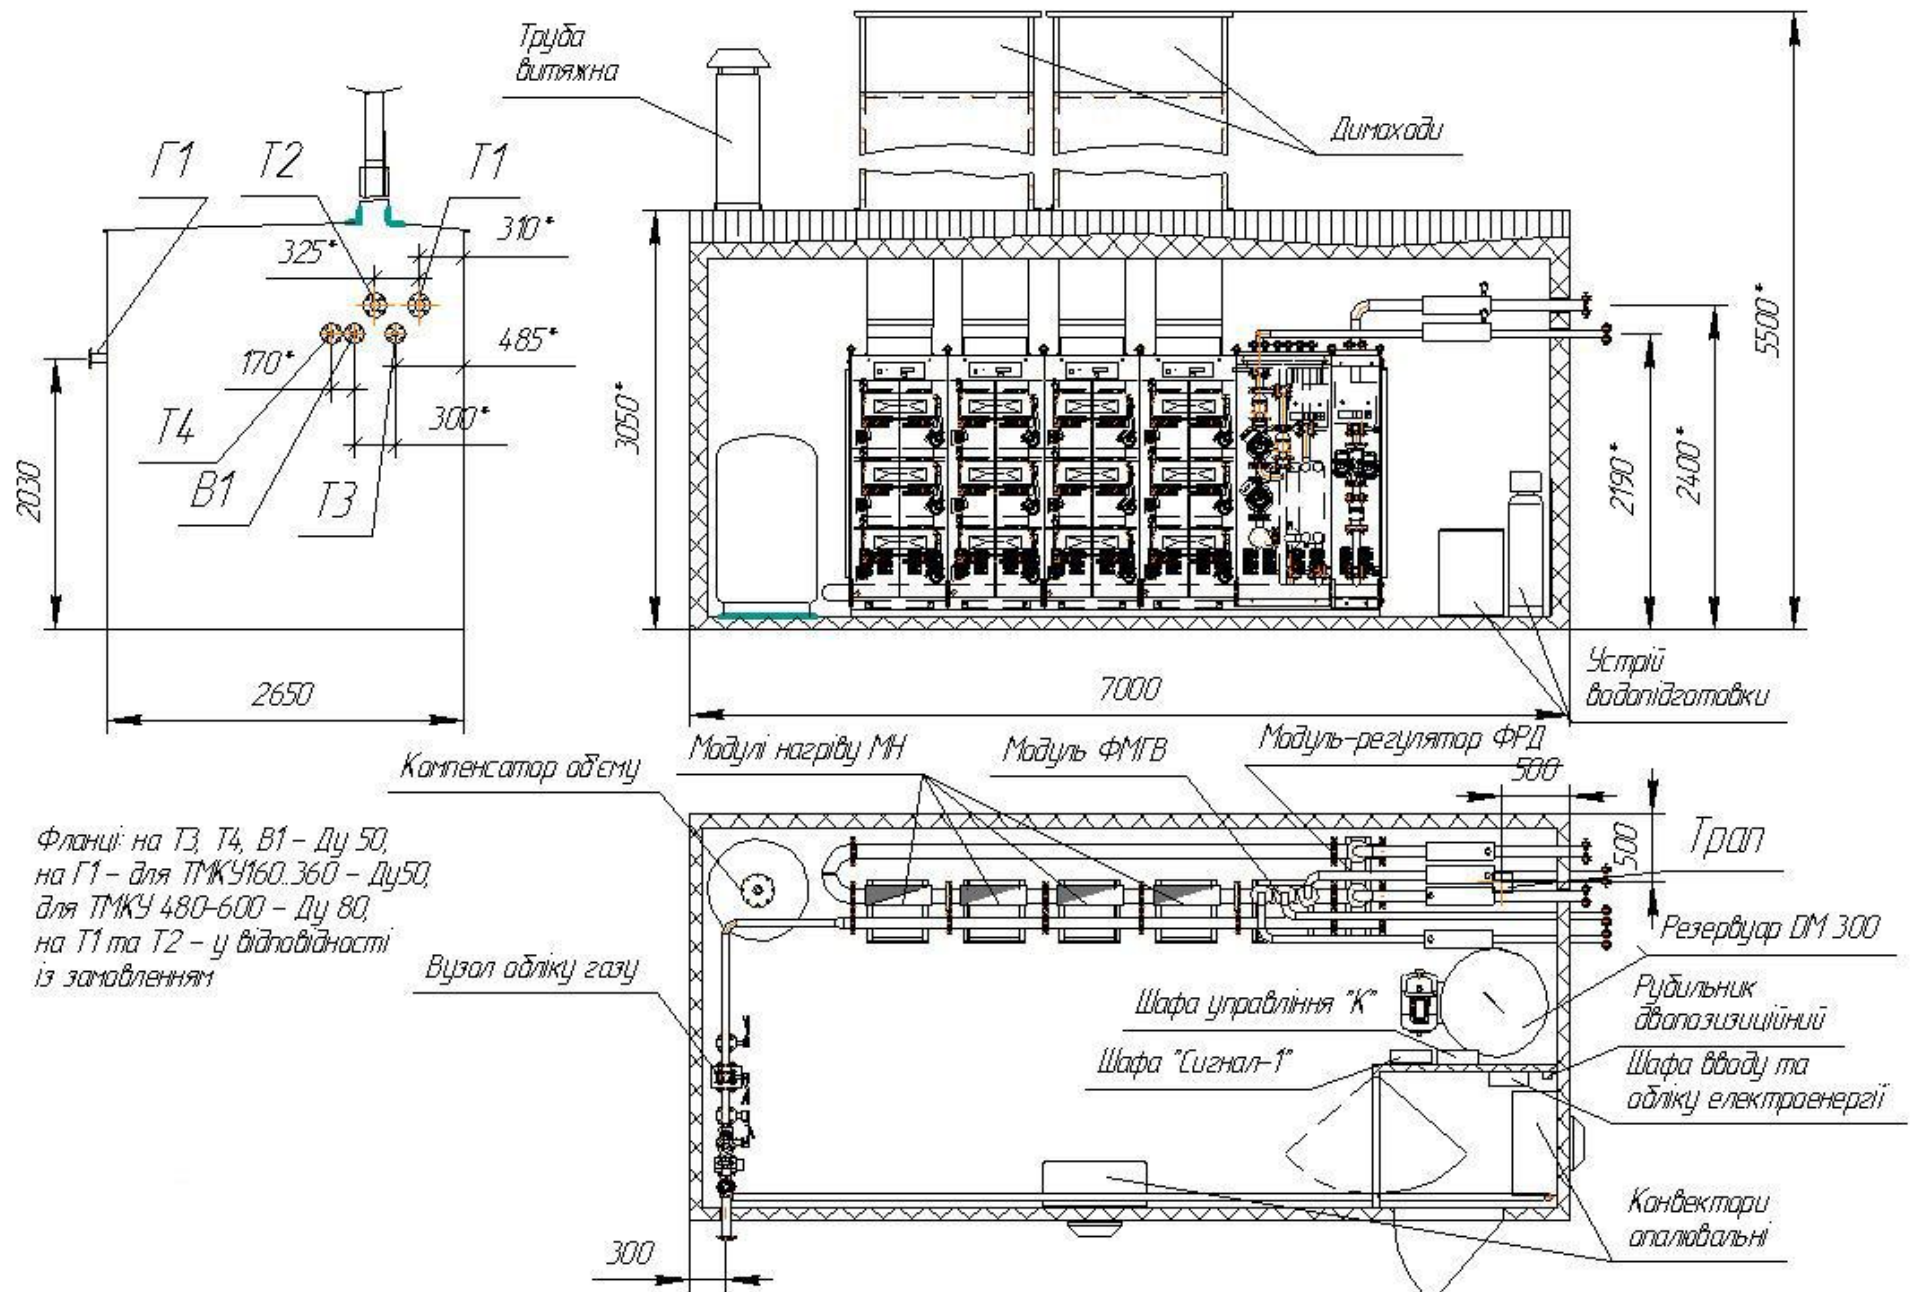

## Габаритно-приєднувальні розміри типової установки ТМКУ з модулем приготування гарячої води МГВ

\*Примітка: Наявність вузлу обліку газу обговорюється під час замовлення. Вузол обліку газу виготовляється з можливістю підключення коректору, але коректором не комплектується

## Габаритно-приседувальні розміри типової установки ТМКУ з вузлом приготування гарячої води УГВнс.

Довжина змінюється в залежності від кількості модулів.

\*Примітка: Наявність вузлу обліку газу обговорюється під час замовлення. Вузол обліку газу виготовляється з можливістю підключення коректору, але коректором не комплектується