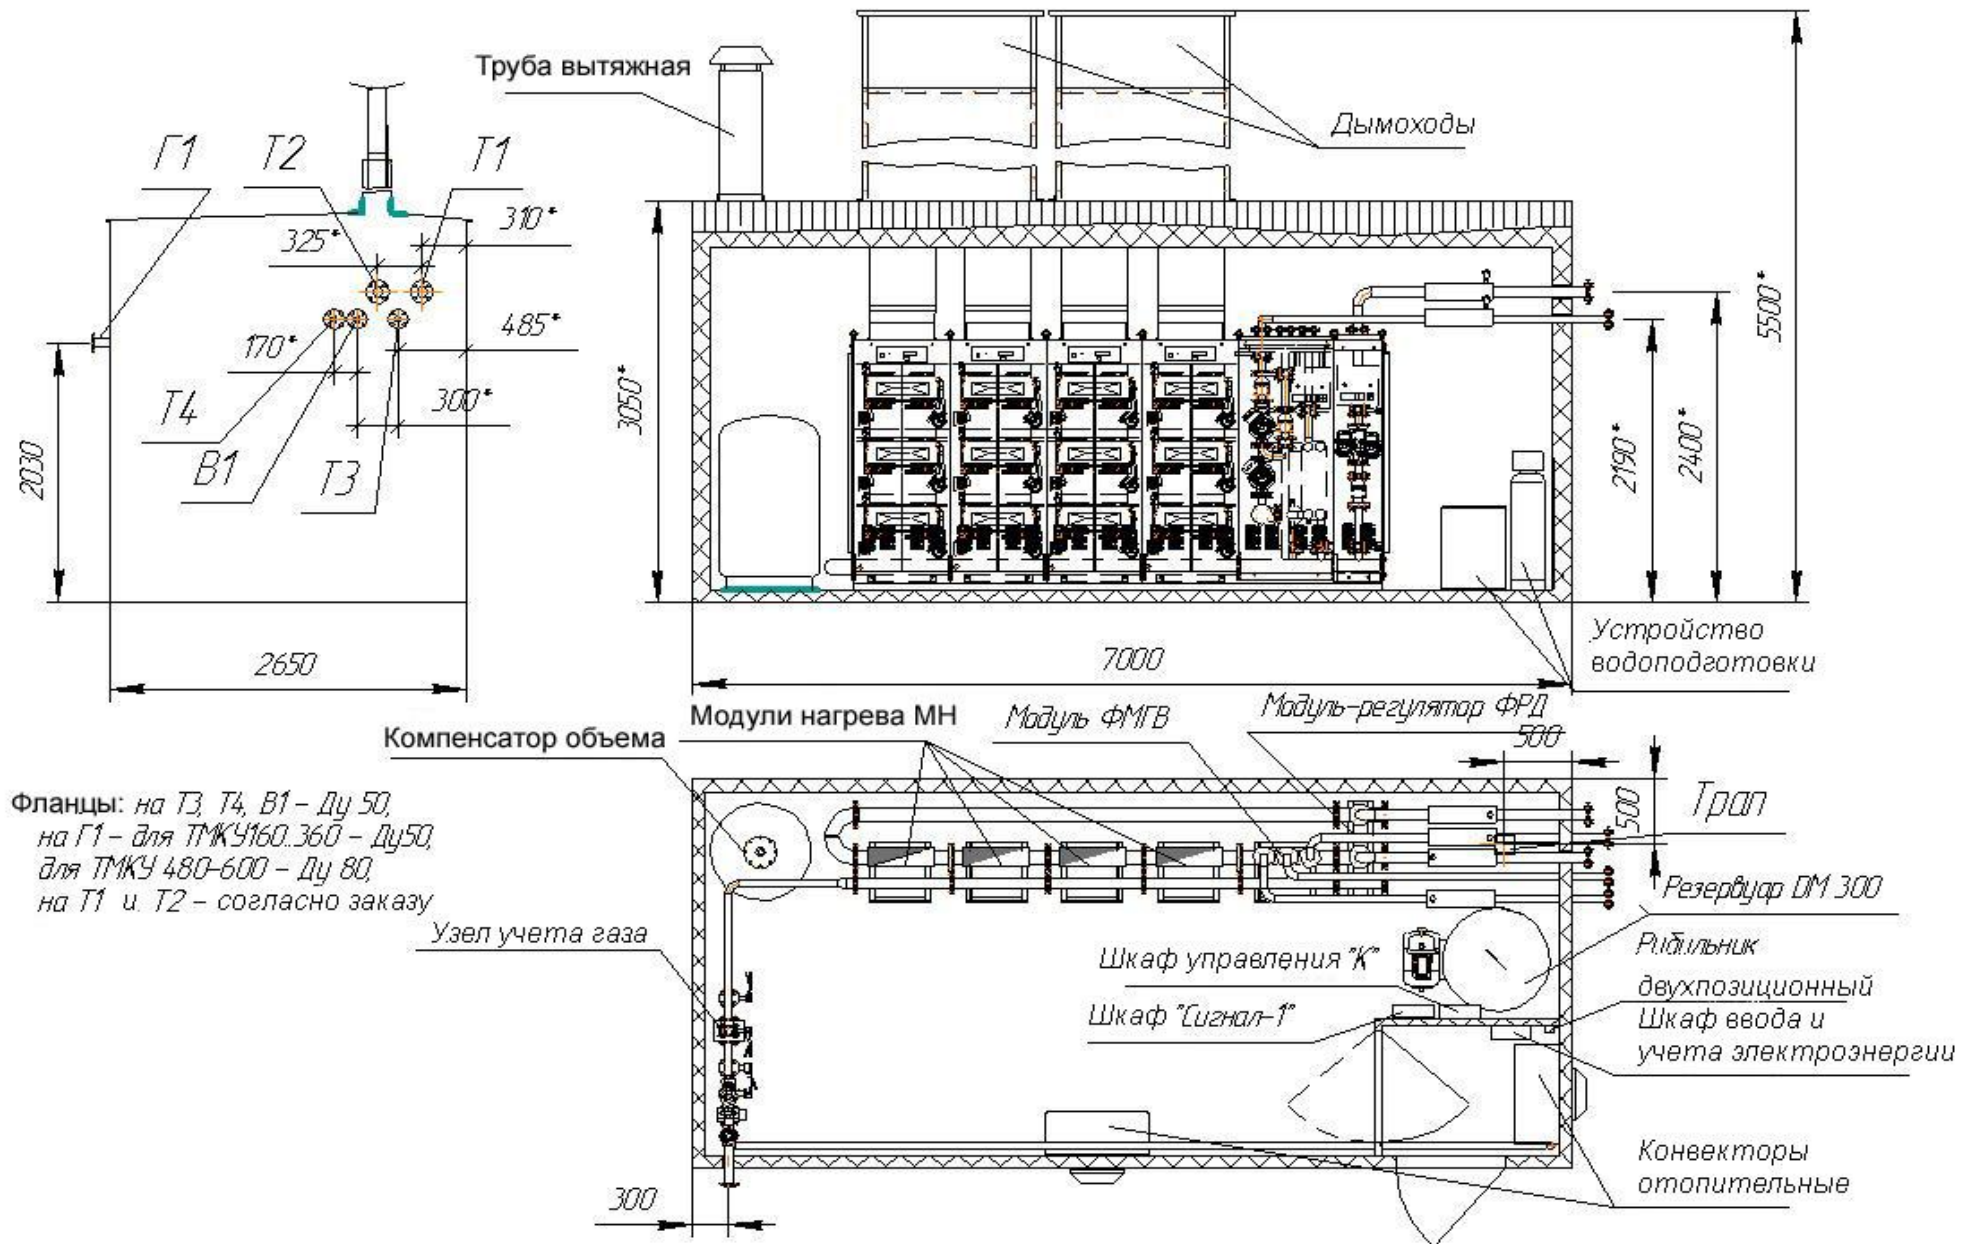

## Габаритно-присоединительные размеры типовой установки ТМКУ с модулем приготовления горячей воды МГВ

\*Примечание Наличие узла учета газа оговаривается при заказе. Узел учета газа изготавливается с возможностью подключения корректора но корректоромне комплектуется

# Габаритно-присоединительные размеры типовой установки ТМКУ с узлом приготовления горячей воды УГВнс.

Длина изменяется в зависимости от количества модулей.

\*Примечание Наличие узла учета газа оговаривается при заказе. Узел учета газа изготавливается с возможностью подключения корректора но корректоромне комплектуется