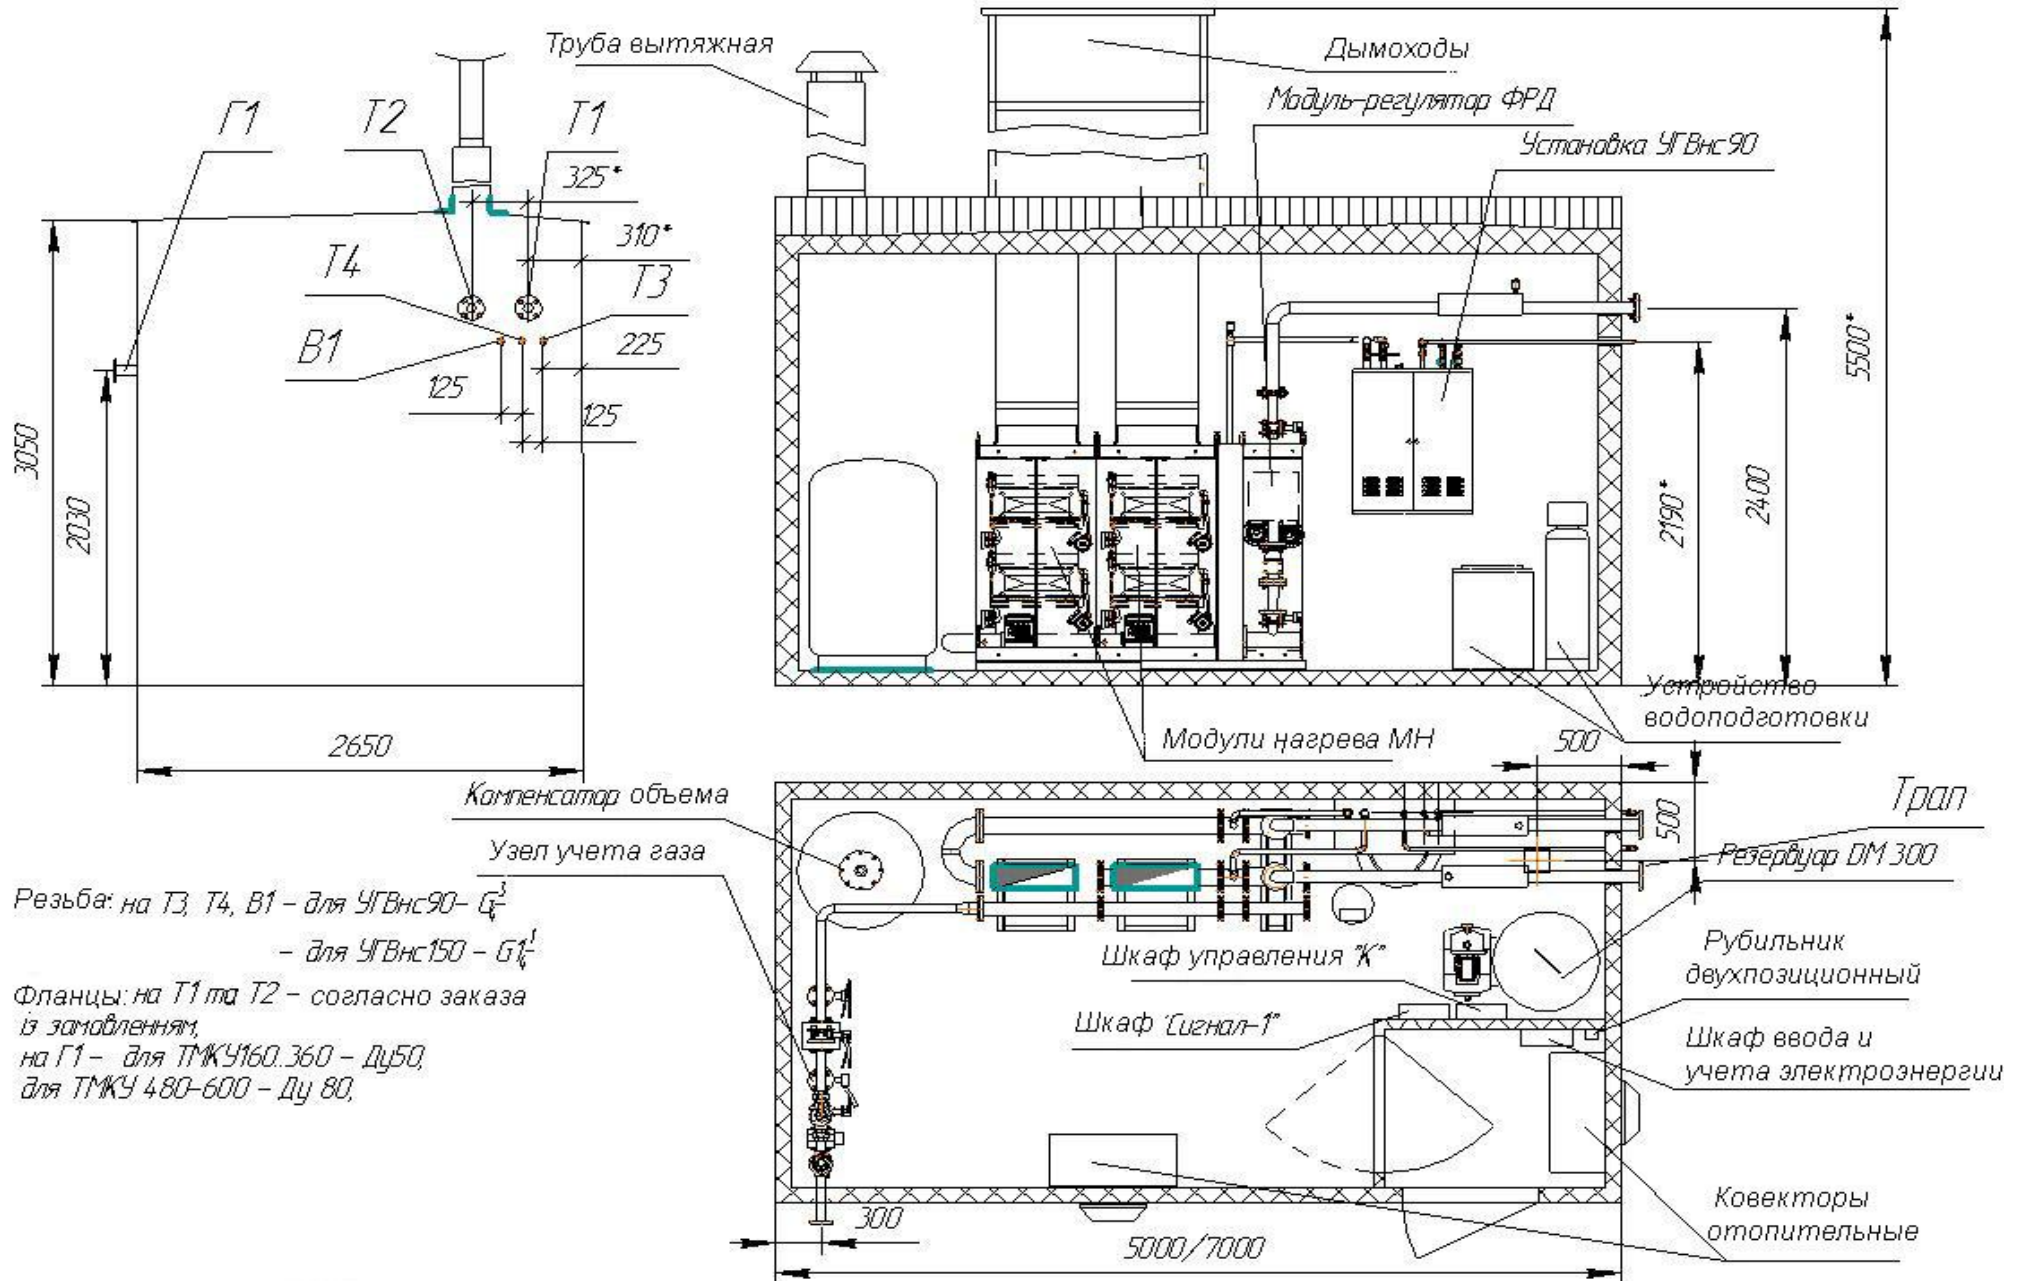

## Габаритно-присоединительные размеры типовой установки ТМКУ с модулем приготовления горячей воды МГВ

\*Примечание Наличие узла учета газа оговаривается при заказе. Узел учета газа изготавливается с возможностью подключения корректора но корректоромне комплектуется

# Габаритно-присоединительные размеры типовой установки ТМКУ с узлом приготовления горячей воды УГВнс.

Длина изменяется в зависимости от количества модулей.

\*Примечание Наличие узла учета газа оговаривается при заказе. Узел учета газа изготавливается с возможностью подключения корректора но корректоромне комплектуется